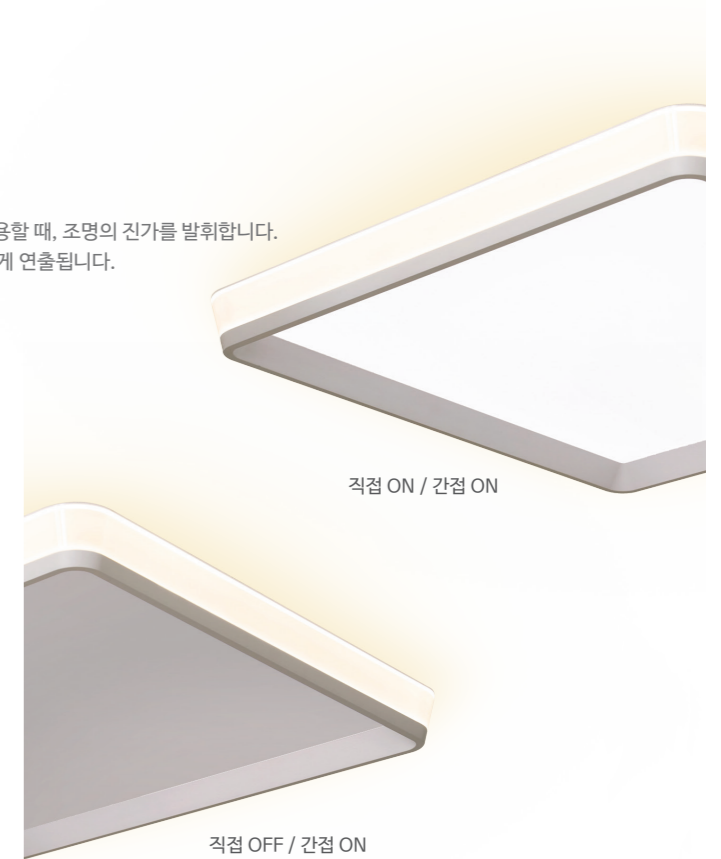

### AMBER

안방과 침실 공간의 조명은 사용자의 활동에 따라 조절하여 라이프 스타일을 맞춤으로 활용할 때, 조명의 진가를 발휘합니다. Amber는 안정적인 조형을 가진 간결한 디자인으로 우리집의 인테리어가 더욱 고급스럽게 연출됩니다.

DIMMING  
밝기 조절

밝게 ..... 어둡게

TUNO  
색온도 변경

전구색 ..... 백색

사용자가 원하는 무드를 섬세하게 연출할 수 있는 밝기조절 & 색온도변경 기능